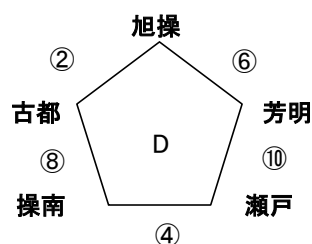

予選リーグ 瀬戸内グランドE(人芝東)

開催日	試合	時間	瀬戸内グランドE(人芝東)		レフリー	
予選リーグ	①	8:30	山陽 0	( )	1 西大寺南	
	②	8:55	旭操 1	( )	2 古都	
	③	9:20	エルパッチャ 1	( )	6 ベルセ	
	④	9:45	操南 3	( )	0 瀬戸	
	⑤	10:10	ヒー口 2	( )	0 山陽	
	⑥	10:35	芳明 1	( )	0 旭操	
	⑦	11:00	西大寺南 1	( )	0 エルパッチャ	
	⑧	11:25	古都 2	( )	1 操南	
	⑨	11:50	ベルセ 5	( )	0 ヒー口	
	⑩	12:15	瀬戸 0	( )	2 芳明	
決勝トーナメント	⑪	13:00	ソルテソロ 5	( )	0 西大寺南	
	⑫	13:35	操明 0	( )	1 浦安	
	⑬	14:25	操明 0	( )	4 浦安	
	⑭	15:15	浦安 1	( )	4 ソルテソロ