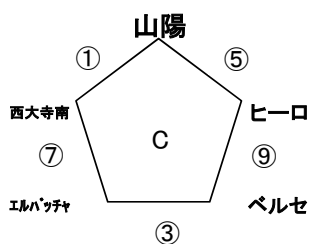

予選リーグ 瀬戸内グランドE(人芝東)

開催日	試合	時間	瀬戸内グランドE(人芝東)		レフリー	
予選リーグ	①	8:30	山陽 0	( )	1 西大寺南	
	②	8:55	旭操 1	( )	2 古都	
	③	9:20	エルパッチャ 1	( )	6 ベルセ	
	④	9:45	操南 3	( )	0 瀬戸	
	⑤	10:10	ヒー口 2	( )	0 山陽	
	⑥	10:35	芳明 1	( )	0 旭操	
	⑦	11:00	西大寺南 1	( )	0 エルパッチャ	
	⑧	11:25	古都 2	( )	1 操南	
	⑨	11:50	ベルセ 5	( )	0 ヒー口	
	⑩	12:15	瀬戸 0	( )	2 芳明	
決勝トーナメント	⑪	13:00	ソルテソロ 5	( )	0 西大寺南	
	⑫	13:35	操明 0	( )	1 浦安	
	⑬	14:25	操明 0	( )	4 浦安	
	⑭	15:15	浦安 1	( )	4 ソルテソロ