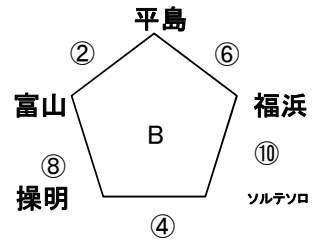

予選リーグ 瀬戸内グランドW(人芝西)

開催日	試合	時間	瀬戸内グランドW(人芝西)		レフリー			
予選リーグ	①	8:30	リーデル	0	2	長船		
	②	8:55	平島	0	1	富山		
	③	9:20	瀬戸内	1	0	芥子山		
	④	9:45	操明	1	3	ソルテソロ		
	⑤	10:10	浦安	2	0	リーデル		
	⑥	10:35	平島	0	3	福浜		
	⑦	11:00	長船	1	2	瀬戸内		
	⑧	11:25	富山	0	3	操明		
	⑨	11:50	芥子山	0	0	浦安		
	⑩	12:15	ソルテソロ	3	0	福浜		
決勝トーナメント	⑪	13:00	瀬戸内	1	0	古都		
	⑫	13:35	ベルセ	2	PK 3 - 4	2	操明	
	⑬	14:25	瀬戸内	0	1	ソルテソロ		
	⑭	15:15	操明	1	PK 10 - 11	1	瀬戸内	