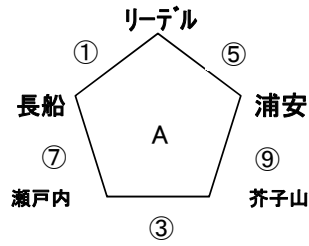

予選リーグ 瀬戸内グランドW(人芝西)

開催日	試合	時間	瀬戸内グランドW(人芝西)		レフリー			
予選リーグ	①	8:30	リーデル	0	2	長船		
	②	8:55	平島	0	1	富山		
	③	9:20	瀬戸内	1	0	芥子山		
	④	9:45	操明	1	3	ソルテソロ		
	⑤	10:10	浦安	2	0	リーデル		
	⑥	10:35	平島	0	3	福浜		
	⑦	11:00	長船	1	2	瀬戸内		
	⑧	11:25	富山	0	3	操明		
	⑨	11:50	芥子山	0	0	浦安		
	⑩	12:15	ソルテソロ	3	0	福浜		
決勝トーナメント	⑪	13:00	瀬戸内	1	0	古都		
	⑫	13:35	ベルセ	2	PK 3 - 4	2	操明	
	⑬	14:25	瀬戸内	0	1	ソルテソロ		
	⑭	15:15	操明	1	PK 10 - 11	1	瀬戸内	